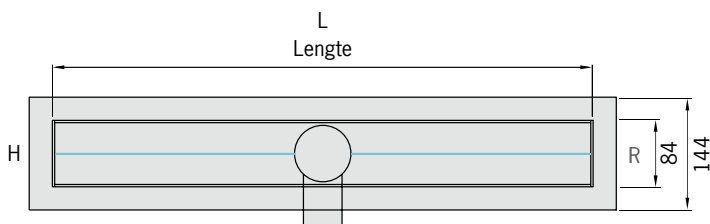

Luxe Doucheline LRD

Afwerking douchegoot

Afwerking gebest door onderdompeling en geneutraliseerd. Het geheel is bijkomend electrolytisch gepolijst, hoogglans aspect.

Met stel- en verankerinspoten, in de hoogte verstelbaar van 105 tot 160 mm, en klem voor aardingsaansluiting. De bodem van de goot is van een folie voorzien als bescherming tijdens de montage.

Beschrijving verlichting

2 herlaadbare LED-modules, te integreren in een ROSCO Doucheline douchegoot (ook indien reeds geplaatst). Beschikbaar in verschillende kleuren: blauw, rood en groen. Elke module heeft 4 LED's.

De meest exclusieve uitvoering is de 'Regenboog'.

Een zacht, veranderend kleurenpalet brengt een stijlvolle en rustgevende sfeer in de badkamer (2 LED's per module).

De LED-modules zijn gekeurd om in combinatie met water te gebruiken, aqua-sensoren doen de LED's oplichten zodra er water in de douchegoot komt.

Een batterijlader (220 V) is inbegrepen.

Versie	Artikelnr.
■ blauw	LRD9010.89.01
■ rood	LRD9010.89.02
■ groen	LRD9010.89.03
■ regenboog	LRD9010.89.08