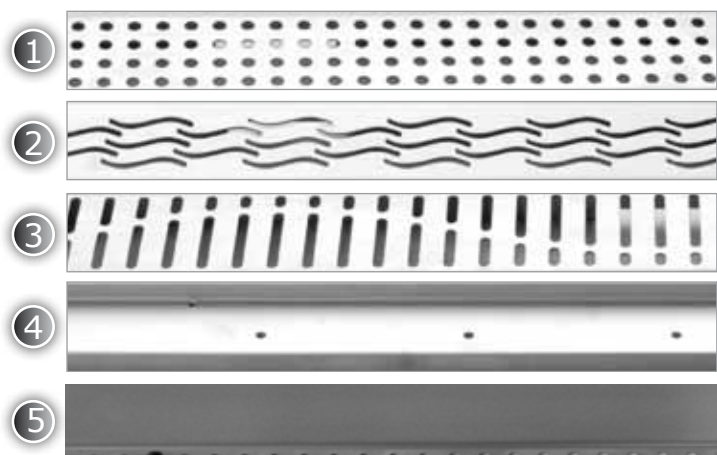

Roosters

Trilvrij met rubberen klemmen geklemd in het gootlichaam:
4 types designroosters:

- ① **Geperforeerd rooster,**
  ronde openingen met een diameter van 6,5 mm.
- ② **'Sinus' design.**
- ③ **'Wave' design.**
- ④ **Betegelbare afdekking, type Doucheline RDT.**
- ⑤ **Volle afdekking.**