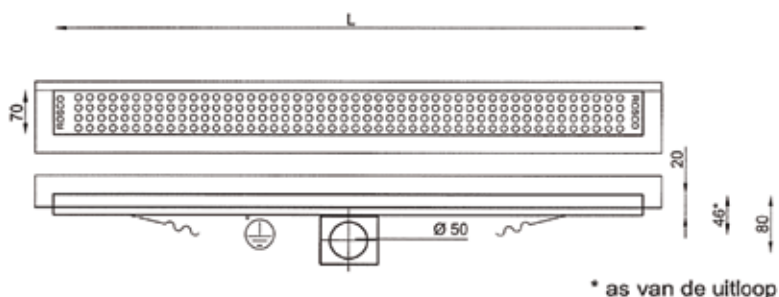

ROSCO

Doucheline RDP

Douchegoot DOUCHELINE RDP met wandaansluiting uit inox, type AISI 304

- Buitenbreedte 70 mm (**zichtbare maat na inbouw**), goothoogte 20 mm, bouwhoogte 80 mm inclusief tegel.
- Voorzien van een doorlopende flens van 30 mm, waarvan 1 zijde opstaand, voor aansluiting van de dichtingsfolie.
- Uitloop in het midden via afvoerput met sifon volledig uit RVS, met dompelbuis en dichtingsring, hoogte waterslot 30 mm, met horizontale uitloop Ø 50 mm (steekmof met lippendichting).
- Afvoercapaciteit: debiet $Q = 0,32$ liter / seconde.
- Beschikbare lengten (**zichtbare maat na inbouw**):
 - 785 mm tot en met 985 mm.
 - Maatwerk mogelijk.
- Afwerking gebeitst door onderdompeling, nadien gepassiveerd.
- Verankeringsvinnen en klem voor aardingsaansluiting.
- Dichtingsflens en lijm beschikbaar (apart te bestellen).

Lengte (mm)	Artikelnummer				
	Geperforeerd	Sinus	Wave	RDT	Vol
785	RDP 785 R	RDP 785 S	RDP 785 W	RDP 785 T	RDP 785 V
885	RDP 885 R	RDP 885 S	RDP 885 W	RDP 885 T	RDP 885 V
985	RDP 985 R	RDP 985 S	RDP 985 W	RDP 985 T	RDP 985 V

Doucheline RDX

Douchegoot DOUCHELINE RDX uit inox, type AISI 304

- Buitenbreedte 70 mm (**zichtbare maat na inbouw**), goothoogte 20 mm, bouwhoogte 80 mm inclusief tegel.
- Voorzien van een doorlopende flens van 30 mm, voor aansluiting van de dichtingsfolie.
- Uitloop in het midden via afvoerput met sifon volledig uit RVS, met dompelbuis en dichtingsring, hoogte waterslot 30 mm, met horizontale uitloop Ø 50 mm (steekmof met lippendichting).
- Afvoercapaciteit: debiet $Q = 0,32$ liter / seconde.
- Beschikbare lengten (**zichtbare maat na inbouw**):
 - 485 mm tot en met 1185 mm (geperforeerd rooster).
 - 785 mm tot en met 985 mm (sinusdesign, wavedesign, volle afdekking of betegelbare afdekking, type RDT).
 - Maatwerk mogelijk.
- Afwerking gebeitst door onderdamping, nadien gepassiveerd.
- Verankeringsvinnen en klem voor aardingsaansluiting.
- Dichtingsflens en lijm beschikbaar (apart te bestellen).