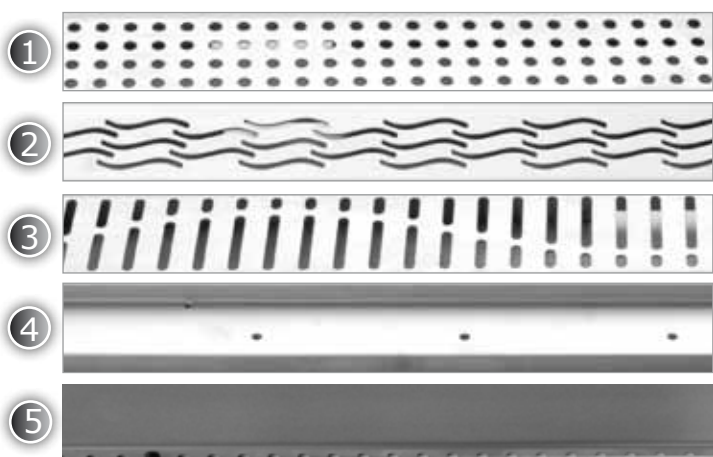

Doucheline RDX

Douchegoot DOUCHELINE RDX uit inox, type AISI 304

- Buitenbreedte 70 mm (**zichtbare maat na inbouw**), goothoogte 20 mm, bouwhoogte 80 mm inclusief tegel.
- Voorzien van een doorlopende flens van 30 mm, voor aansluiting van de dichtingsfolie.
- Uitloop in het midden via afvoerput met sifon volledig uit RVS, met dompelbuis en dichtingsring, hoogte waterslot 30 mm, met horizontale uitloop Ø 50 mm (steekmof met lippendichting).
- Afvoercapaciteit: debiet $Q = 0,32$ liter / seconde.
- Beschikbare lengten (**zichtbare maat na inbouw**):
  - 485 mm tot en met 1185 mm (geperforeerd rooster).
  - 785 mm tot en met 985 mm (sinusdesign, wavedesign, volle afdekking of betegelbare afdekking, type RDT).
  - Maatwerk mogelijk.
- Afwerking gebeitst door onderdamping, nadien gepassiveerd.
- Verankeringsvinnen en klem voor aardingsaansluiting.
- Dichtingsflens en lijm beschikbaar (apart te bestellen).

Lengte (mm)	Artikelnummer				
	Geperforeerd	Sinus	Wave	RDT	Vol
485	RDX 485 R				
585	RDX 585 R				
685	RDX 685 R				
785	RDX 785 R	RDX 785 S	RDX 785 W	RDX 785 T	RDX 785 V
885	RDX 885 R	RDX 885 S	RDX 885 W	RDX 885 T	RDX 885 V
985	RDX 985 R	RDX 985 S	RDX 985 W	RDX 985 T	RDX 985 V
1085	RDX 1085 R				
1185	RDX 1185 R				

Roosters

Trilvrij met rubberen klemmen geklemd in het gootlichaam:
5 types designroosters:

- ① **Geperforeerd rooster,**
  ronde openingen met een diameter van 6,5 mm.
- ② **'Sinus' design.**
- ③ **'Wave' design.**
- ④ **Betegelbare afdekking, type Doucheline RDT.**
- ⑤ **Volle afdekking.**