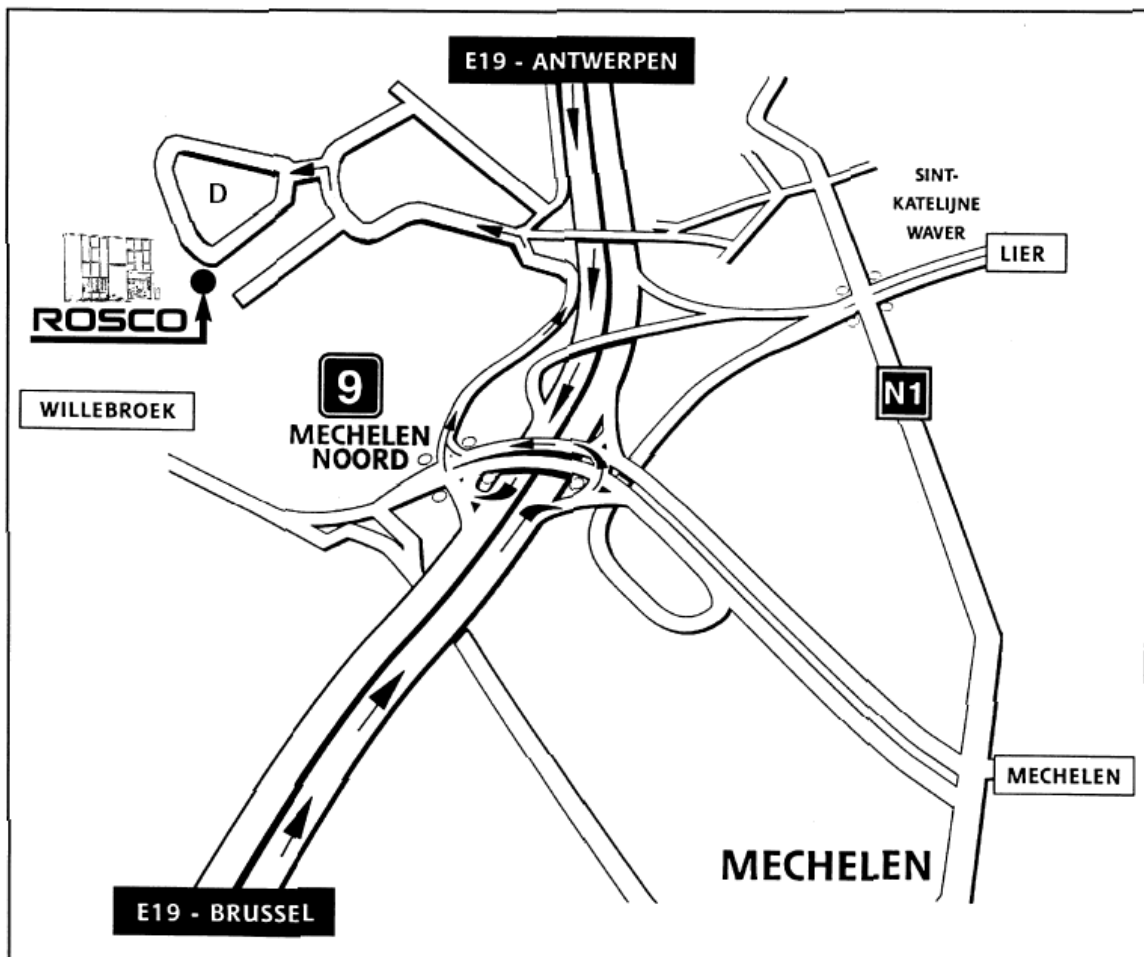

ROSCO N.V.

**INDUSTRIEZONE NOORD - D16
WAYENBORGSTRAAT 16
B-2800 MECHELEN
WWW.ROSCO.BE**

Vanuit Antwerpen

U neemt afrit nr. 9 "Mechelen Noord" en voor-sorteren naar "Willebroek" (in geen geval "Mechelen"). Aan deze verkeerslichten rijdt u rechtdoor. Op het rond punt derde straat naar rechts. De 2e straat links is de Wayenborgstraat (Zone D).

Vanuit Brussel

U neemt afrit nr. 9 "Mechelen Noord" en sorteert links, voor richting Sint-Niklaas, Willebroek. Aan verkeerslichten linksaf en net voor de volgende verkeerslichten slaat u rechtsaf. Op het rond punt de 3e straat naar rechts. De 2e straat links is de Wayenborgstraat (Zone D).